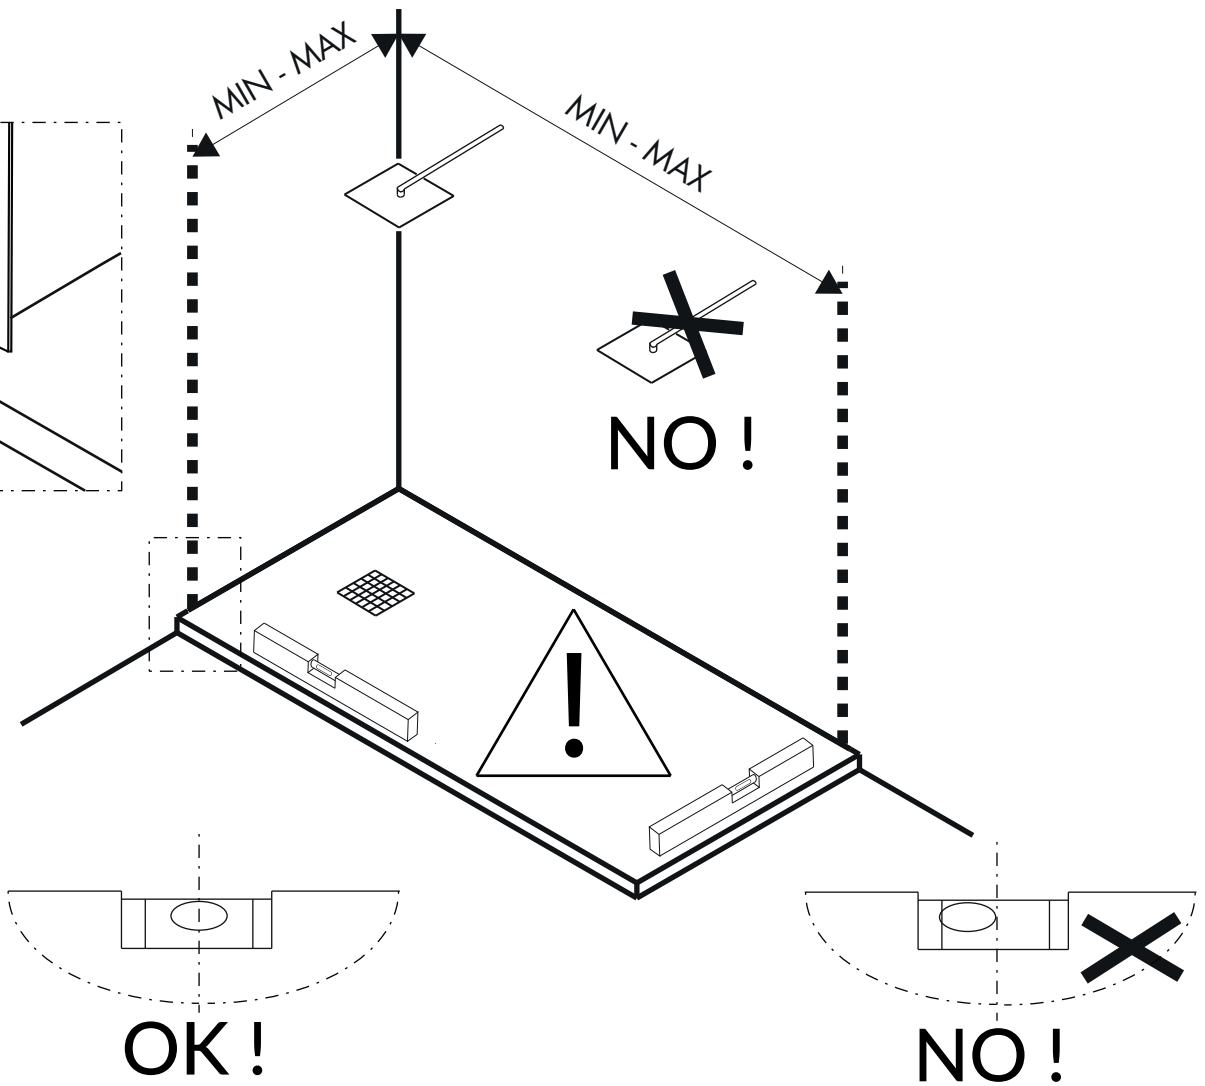

whatsapp: +39 366 222 91 84

**MIN - MAX**

0101011332  
**XXXXXXXXXXXX A 77-79 ARG SAT PIUM**  
FIX (Fisso) DOOR (Porta)  
XXXXXXXXXXXX  
Ns: xxxxx  
Vs: xxxxxxx  
OP:xxxx

OK!

NO!