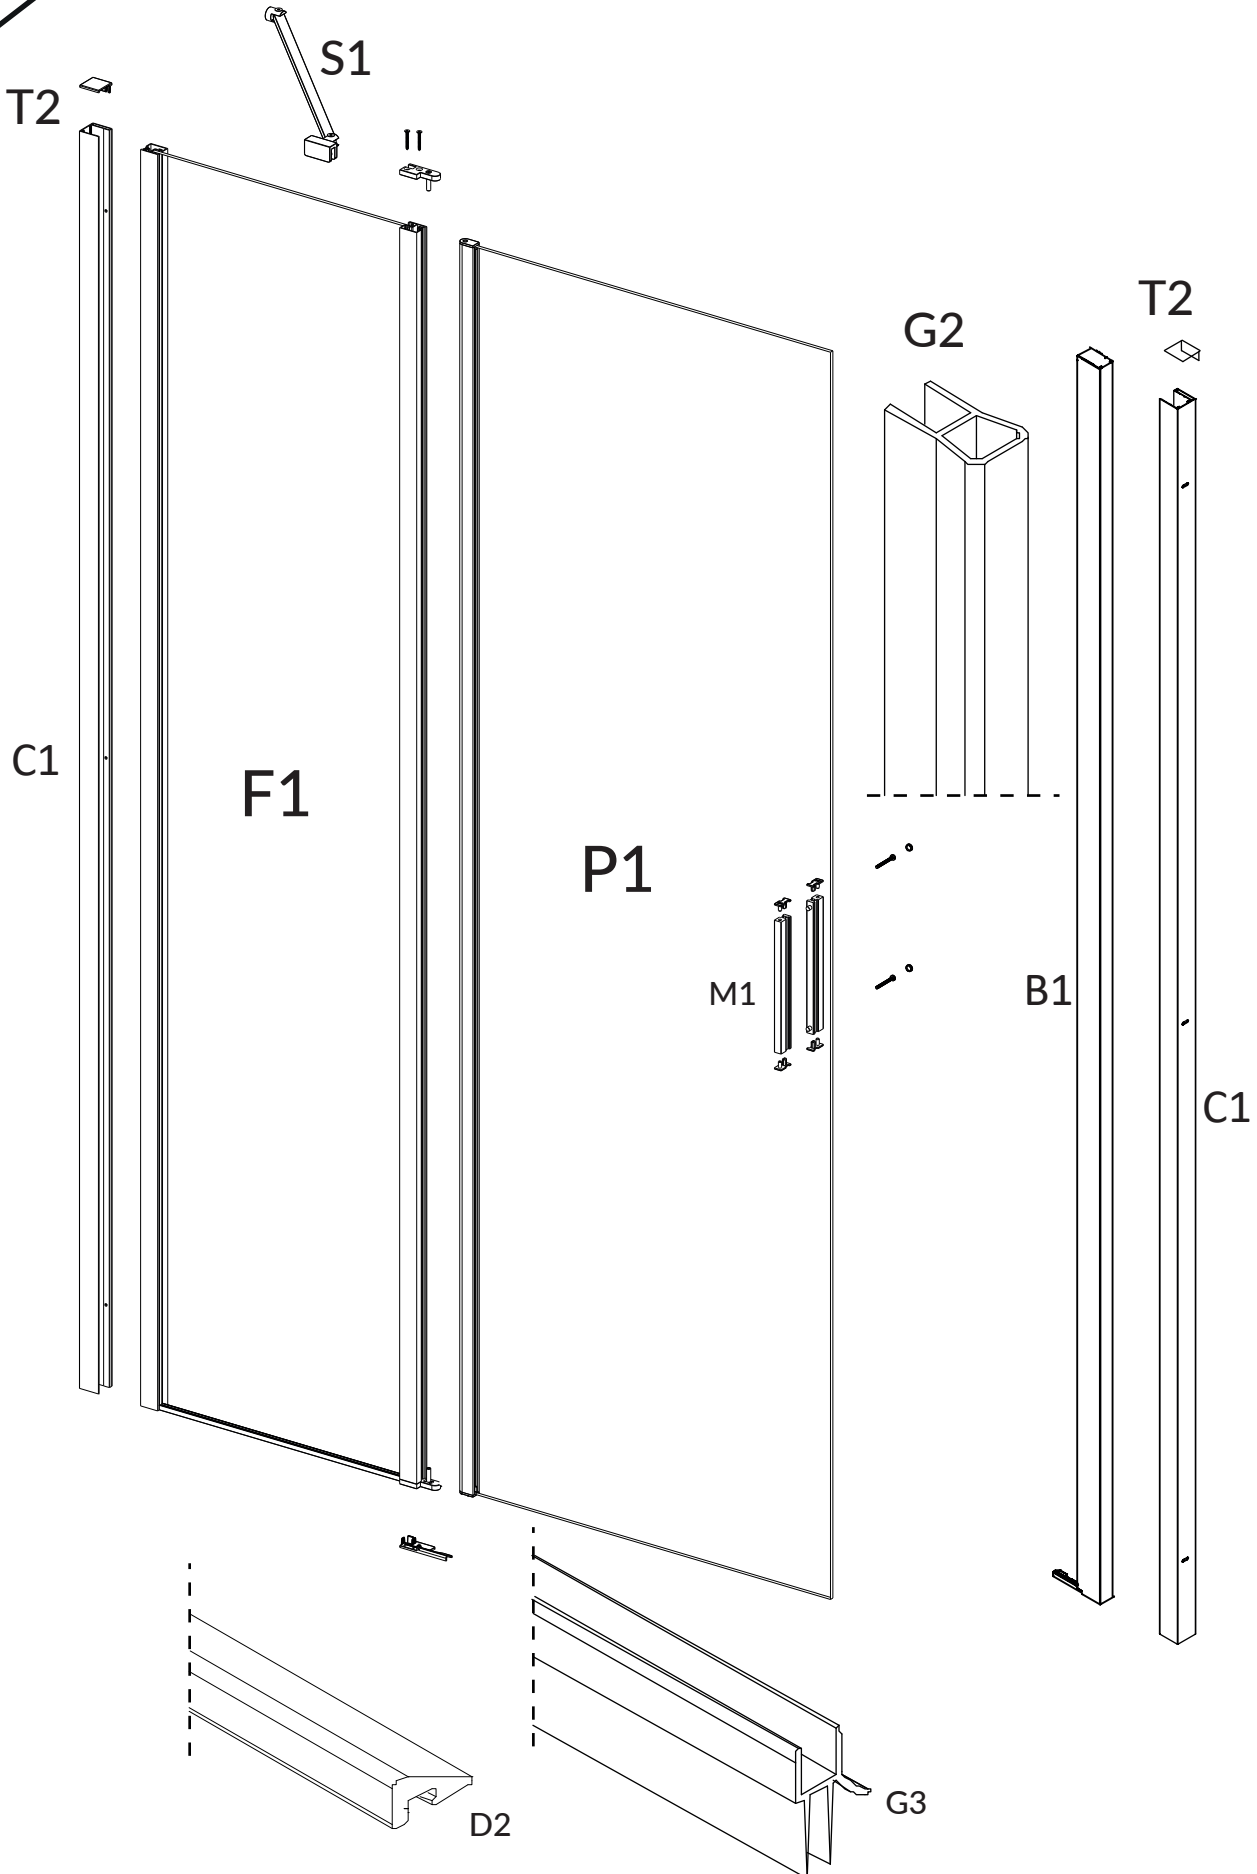

whatsapp: +39 366 222 91 84

**MIN - MAX**

0101011332  
**XXXXXXXXXXXX A 77-79 ARG SAT PIUM**  
FIX (Fisso) DOOR (Porta)  
XXXXXXXXXXXX  
Ns: xxxxx  
Vs: xxxxxxx  
OP:xxxx

OK!

NO!