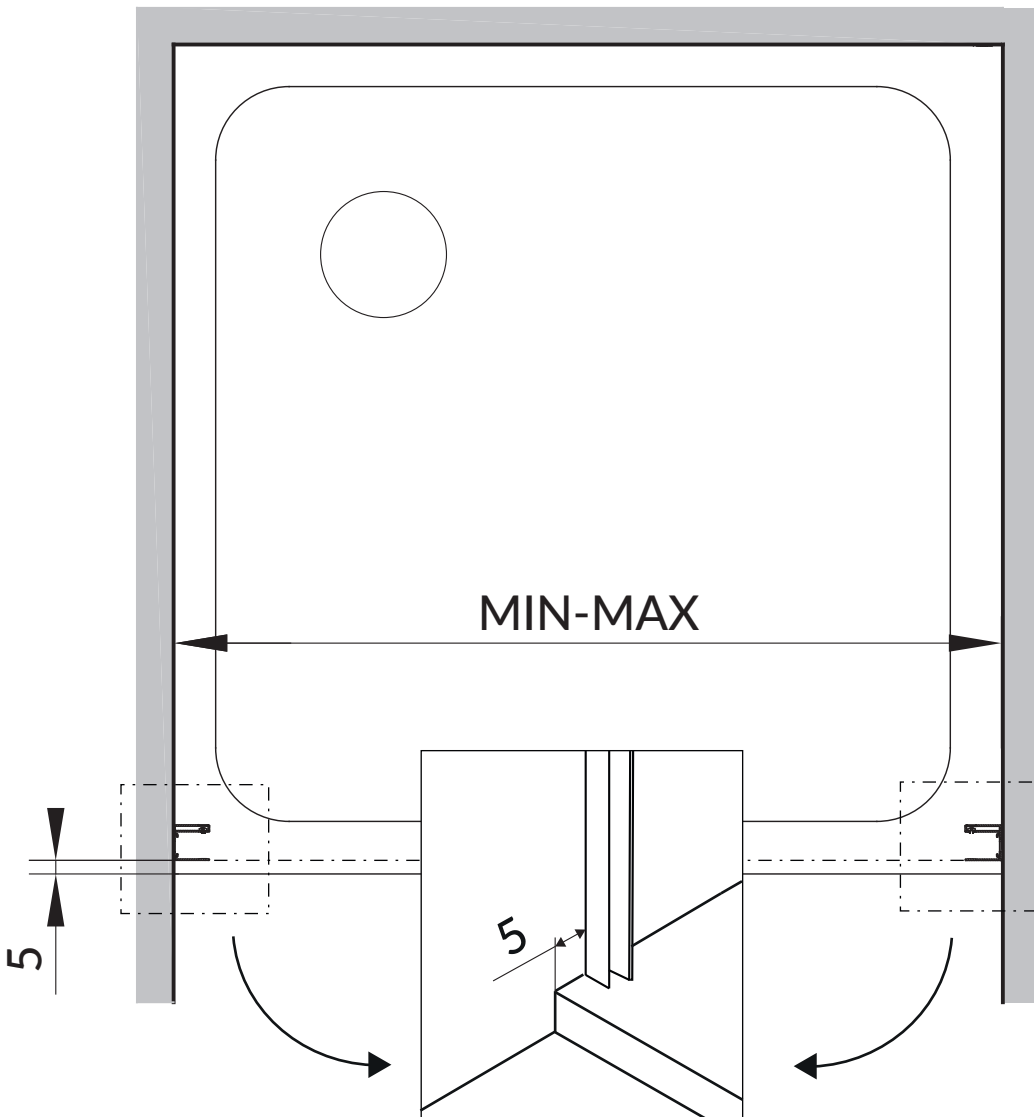

whatsapp: +39 366 222 91 84

**MIN - MAX**

0101011332  
**XXXXXXXXXXXX A 77-79 ARG SAT PIUM**  
FIX (Fisso) DOOR (Porta)  
XXXXXXXXXXXX  
Ns: xxxxx  
Vs: xxxxxxx  
OP:xxxx

OK!

NO!