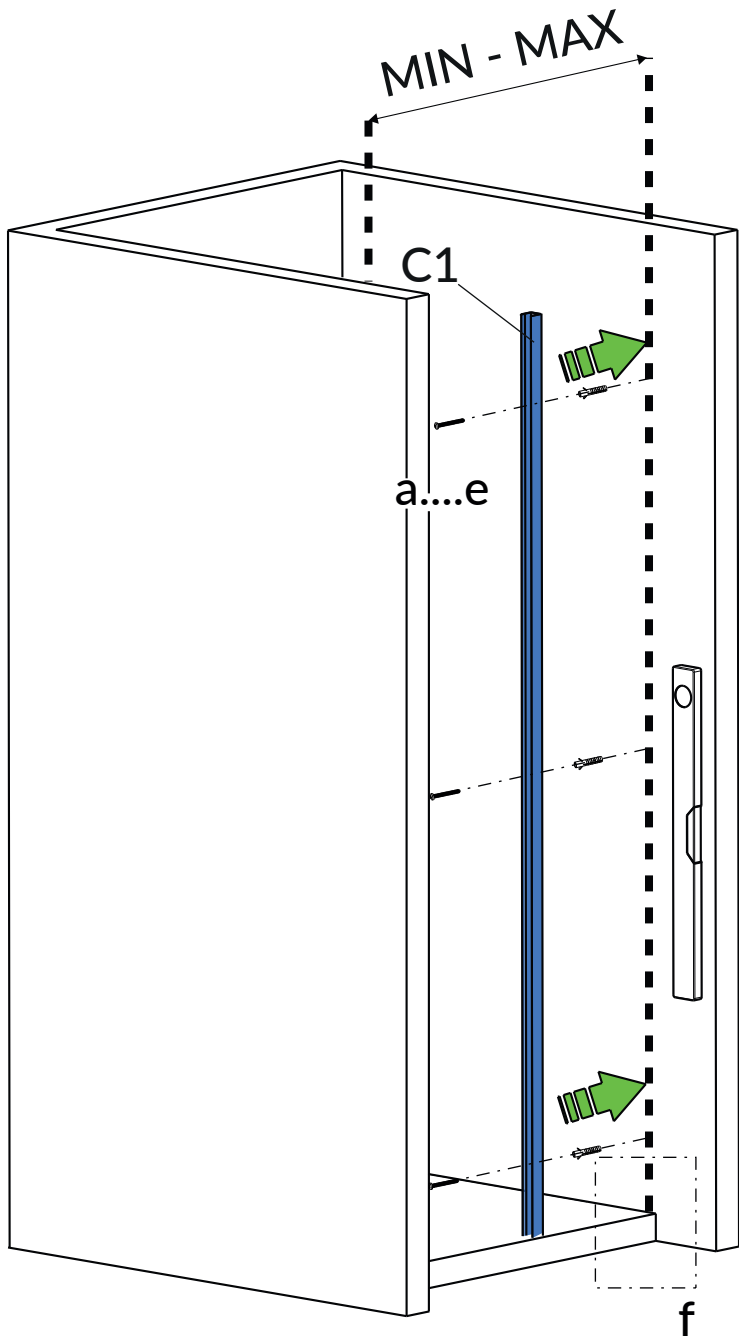

whatsapp: +39 366 222 91 84

**MIN - MAX**

0101011332  
**XXXXXXXXXXXX A 77-79 ARG SAT PIUM**  
FIX (Fisso) DOOR (Porta)  
XXXXXXXXXXXX  
Ns: xxxxx  
Vs: xxxxxxx  
OP:xxxx

OK!

NO!