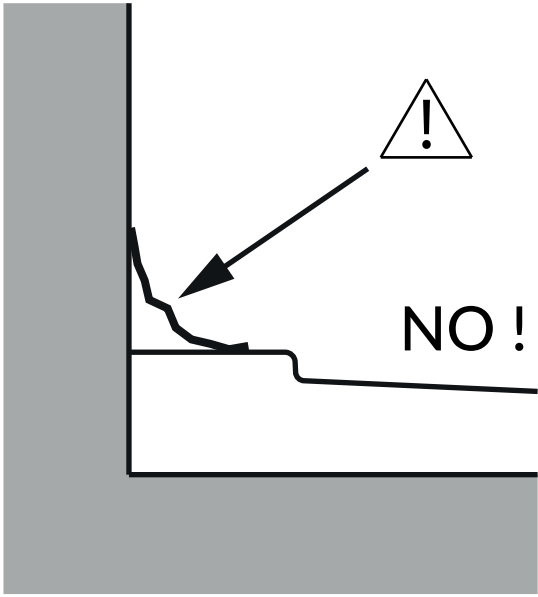

whatsapp: +39 366 222 91 84

**MIN - MAX**

0101011332  
**XXXXXXXXXXXX A 77-79 ARG SAT PIUM**  
FIX (Fisso) DOOR (Porta)  
XXXXXXXXXXXX  
Ns: xxxxx  
Vs: xxxxxxx  
OP:xxxx

OK!

NO!